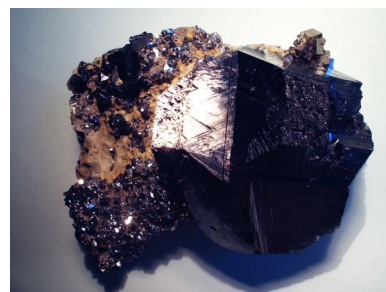

TAMAÑO (MM.)
PIEZA: 70 X 70 X 53

CALIDAD: B

50 ESFALERITA - V. MARMATITA

MINA LOLA
LA UNIÓN - CARTAGENA
MURCIA
ESPAÑA

ESTANTE: 3

TAMAÑO (MM.)
PIEZA: 245 X 140 X 105

CALIDAD: B

51 ESFALERITA - V. MARMATITA S. CUARZO

MINA QUIRUVILCA
SANTIAGO DE CHUCO
LA LIBERTAD
PERÚ

ESTANTE: 1

TAMAÑO (MM.)
PIEZA: 156 X 140 X 95

CALIDAD: B

36 ESFALERITA - V. MARMATITA Y ARSENOPIRITA

MINA PUCARAJA
BOLOGNESI
ANCASH
PERÚ

ESTANTE: 1

TAMAÑO (MM.)
PIEZA: 117 X 85 X 73

CALIDAD: MB

48 ESFALERITA - V. MARMATITA Y CALCOPIRITA

HUARON
CERRO DE PASCO
PERÚ

ESTANTE: 3

TAMAÑO (MM.)
PIEZA: 156 X 122 X 65

CALIDAD: B

40 ESFALERITA - V. MARMATITA Y CUARZO

MINA 9/IX/1945
MADAM
PLOVDIV
BULGARIA