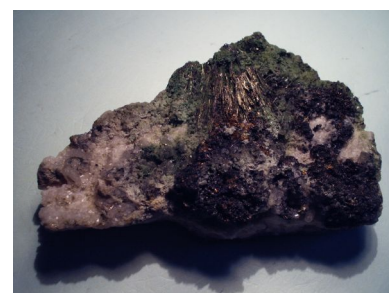

MILLERITA NiS

113 MILLERITA

MINA EUGENIA
BELLMUNT DEL PRIORAT
TARRAGONA
CATALUÑA
ESPAÑA

TAMAÑO (MM.)
PIEZA: 71 X 51 X 21

ESTANTE: 3 **CALIDAD: B**

OROPIMENTE As₂S₃

84 OROPIMENTE

MINA SHIMEN CO.
CHANGDE
HUNAN
CHINA

TAMAÑO (MM.)
PIEZA: 89 X 94 X 58

ESTANTE: 3 **CALIDAD: B**