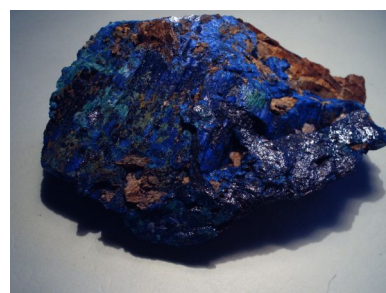

Minerales

RELACIÓN POR VITRINA Y ESPECIE

Colección:
Museo D. Felipe de Borbón y Grecia

HISTÓRICO
MUSEO  MINERO
D. FELIPE
DE BORBÓN
Y GRECIA

ARGIRODITA Ag₈GeS₆

91 ARGIRODITA

MINA HIMMELFURST
 BRAND-ERBISDORF, FREIBERG
 SAJONIA
 ALEMANIA

CALIDAD: B

BOURNONITA PbCuSbS₃

101 BOURNONITA

MINA CONSTANCIA
 OÑATE
 GUIPÚZCOA
 PAIS VASCO
 ESPAÑA

ESTANTE: 3

TAMAÑO (MM.)
 PIEZA: 130 X 76 X 53

CALIDAD: R

CALCOSTIBITA CuSbS₂

100 CALCOSTIBITA

RAZ EL ANZ-CHERRAT
 CASABLANCA
 MARRUECOS

ESTANTE: 3

TAMAÑO (MM.)
 PIEZA: 80 X 53 X 27

CALIDAD: B

CILINDRITA $Pb_4Fe_2+Sn_4+4Sb_3+2S_{16}$

1435 CILINDRITA

MINA CANDELARIA
POOPÓ
ORURO
BOLIVIA