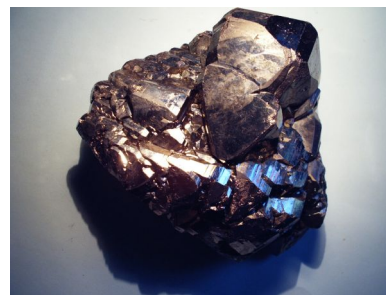

74 PIRITA

MINA QUIRUVILCA
SANTIAGO DE CHUCO
LA LIBERTAD
PERÚ

ESTANTE: 2

TAMAÑO (MM.)
PIEZA: 105 X 96 X 52

CALIDAD: R