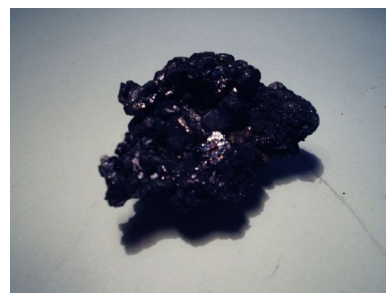

88 STEPHANITA

MINA HIMMELFURST
BRAND-ERBISDORF, FREIBERG
SAJONIA
ALEMANIA

ESTANTE: 2

TAMAÑO (MM.)
PIEZA: 34 X 30 X 20

CALIDAD: B