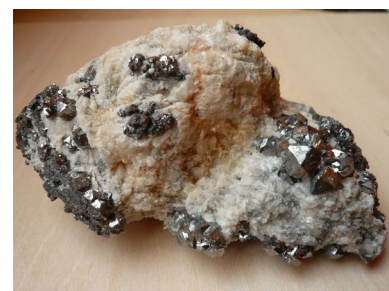

976 PIROMORFITA S. BARITA

MINA SAN ANDRÉS
ESPIEL
CÓRDOBA
ANDALUCIA
ESPAÑA

TAMAÑO (MM.)
PIEZA: 101 X 93 X 36

ESTANTE: 2

CALIDAD: B

SKUTTERUDITA (Co,Ni)As₃-x

969 SKUTTERUDITA

MINAS DE CALA
HUELVA
ANDALUCIA
ESPAÑA

TAMAÑO (MM.)
PIEZA: 115 X 60 X 57

ESTANTE: 1

CALIDAD: B

SKUTTERUDITA S. CALCITA (Co,Ni)As₃-x

970 SKUTTERUDITA S. CALCITA

MINAS DE CALA
HUELVA
ANDALUCIA
ESPAÑA

TAMAÑO (MM.)
PIEZA: 130 X 80 X 56

ESTANTE: 1