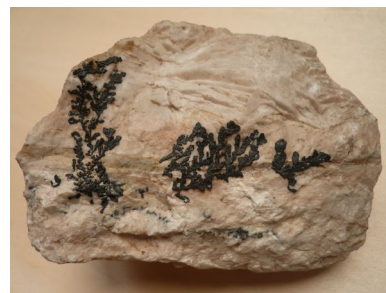

Minerales

RELACIÓN POR VITRINA Y ESPECIE

Colección:
Museo D. Felipe de Borbón y Grecia

HISTÓRICO
MUSEO  MINERO
D. FELIPE
DE BORBÓN
Y GRECIA

ACANTITA Ag₂S

696 ACANTITA

FRESNILLO
ZACATECAS
MÉJICO

ESTANTE: BAJO

MINA SAN JUAN DE RAYAS
GUANAJUATO
MÉJICO

ESTANTE: DCHA

TAMAÑO (MM.)
PIEZA: 61 X 59 X 32

CALIDAD: MB+

ACANTITA DENDRÍTICA S. BARITA Ag₂S

1247 ACANTITA DENDRÍTICA S. BARITA

GUANAJUATO
MÉJICO

ESTANTE: BAJO

TAMAÑO (MM.)
PIEZA: 76 X 53 X 30

CALIDAD: B

ACANTITA S. CUARZO AMATISTA

Ag₂S

614 ACANTITA S. CUARZO AMATISTA

MINA LA LUZ
GUANAJUATO
MÉJICO

ESTANTE: IZQ

TAMAÑO (MM.)
PIEZA: 75 X 65 X 50

CALIDAD: MB

BROMARGIRITA

AgBr

625 BROMARGIRITA

MINA BALADRE
LOMA DE BLOI, ÁGUILAS
MURCIA
ESPAÑA

ESTANTE: BAJO

TAMAÑO (MM.)
PIEZA: 78 X 60 X 10

CALIDAD: MB