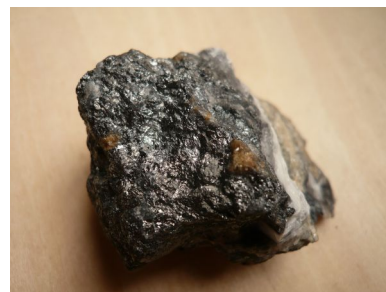

6702 DIAFORITA

HIENDELAENCINA
GUADALAJARA
CASTILLA-L.MANCHA
ESPAÑA

ESTANTE: 3-CJ1

TAMAÑO (MM.)
PIEZA: 56 X 45 X 28

CALIDAD: B