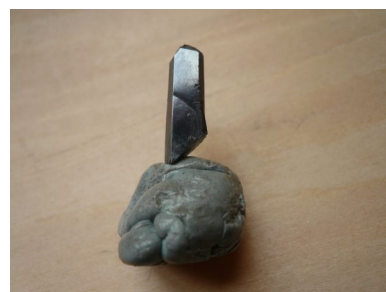

740 PIRARGIRITA

MINA VERDAD DE LOS ARTISTAS
HIENDELAENCINA
GUADALAJARA
CASTILLA-L.MANCHA
ESPAÑA

ESTANTE: 1

TAMAÑO (MM.)
PIEZA: 22 X 7 X 40

CALIDAD: MB