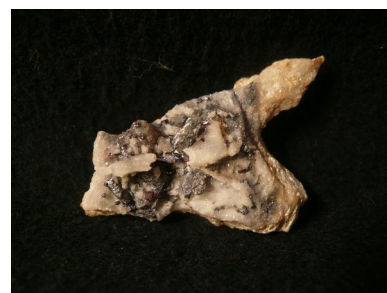

SIDERITA S. GNEIS Fe₂+CO₃

6761 SIDERITA S. GNEIS

HIENDELAENCINA
GUADALAJARA
CASTILLA-L.MANCHA
ESPAÑA

TAMAÑO (MM.)
PIEZA: 71 X 40 X 33

ESTANTE: 3-CJ1

CALIDAD: B