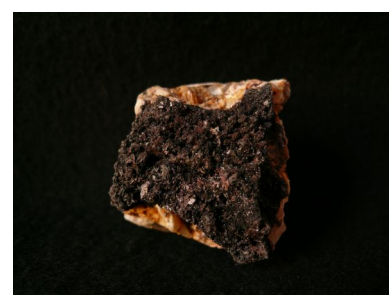

GALENA Y GOETHITA

PbS

5229 GALENA Y GOETHITA

FILÓN "RICO", MINA 2ª STA. CECILIA
HIENDELAENCINA
GUADALAJARA
CASTILLA-L.MANCHA
ESPAÑA

TAMAÑO (MM.)
PIEZA: 37 X 36 X 27

ESTANTE: 3-CJ2

CALIDAD: R

MIARGIRITA AgSbS2