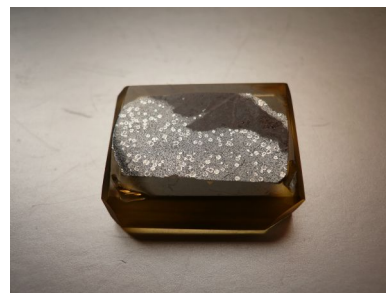

ESTANTE: 3-CJ2

TAMAÑO (MM.)
PIEZA: 48 X 21 X 20

CALIDAD: B

5233-3 MIARGIRITA Y FREIBERGITA - (PROBETA)

HIENDELAENCINA
GUADALAJARA
CASTILLA-L.MANCHA
ESPAÑA

ESTANTE: 3-CJ2

TAMAÑO (MM.)
PIEZA: 34 X 26 X 11

CALIDAD: